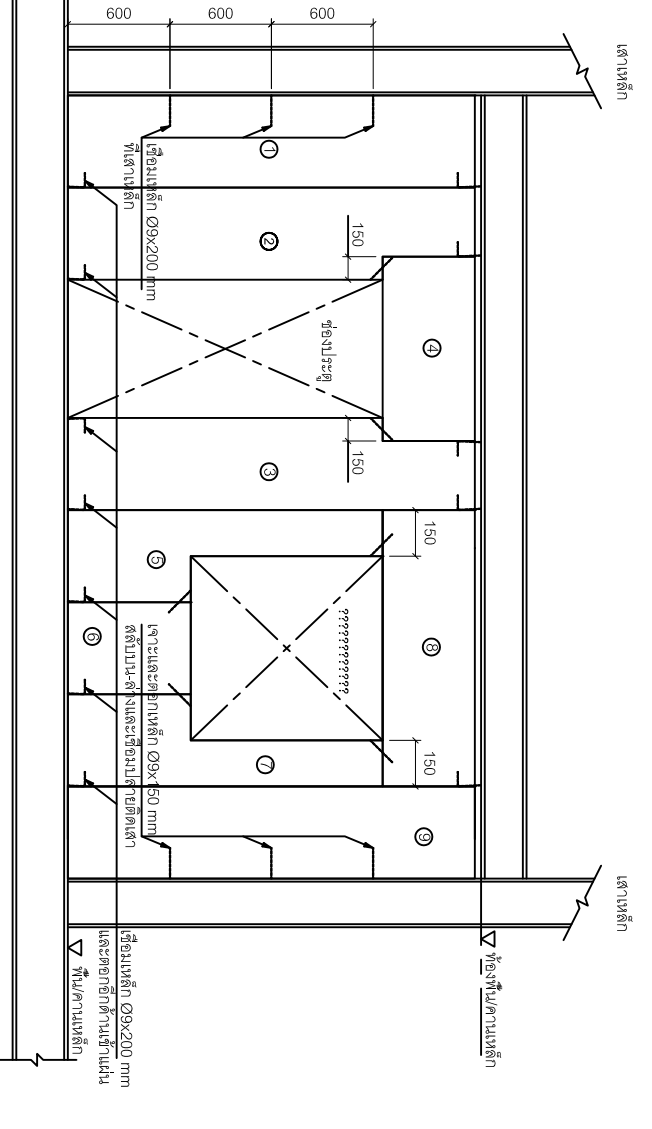

Revised Drawing :

Date :

หมายเหตุ

Do not Scale This Drawing All Dimensions
Should be Checked on the Site and Shop
Drawings Should Be Prepared Before
FIN MANUFAC Co.,Ltd.

Scale : STN

Draw By : CTH

Date : 22-1-2557

Checked :
Dwg no. REV.

SD-SW-09 R0

ขนาด , รูปแบบการก่อสร้างผนังประกอบสำเร็จรูป (วงกลม)