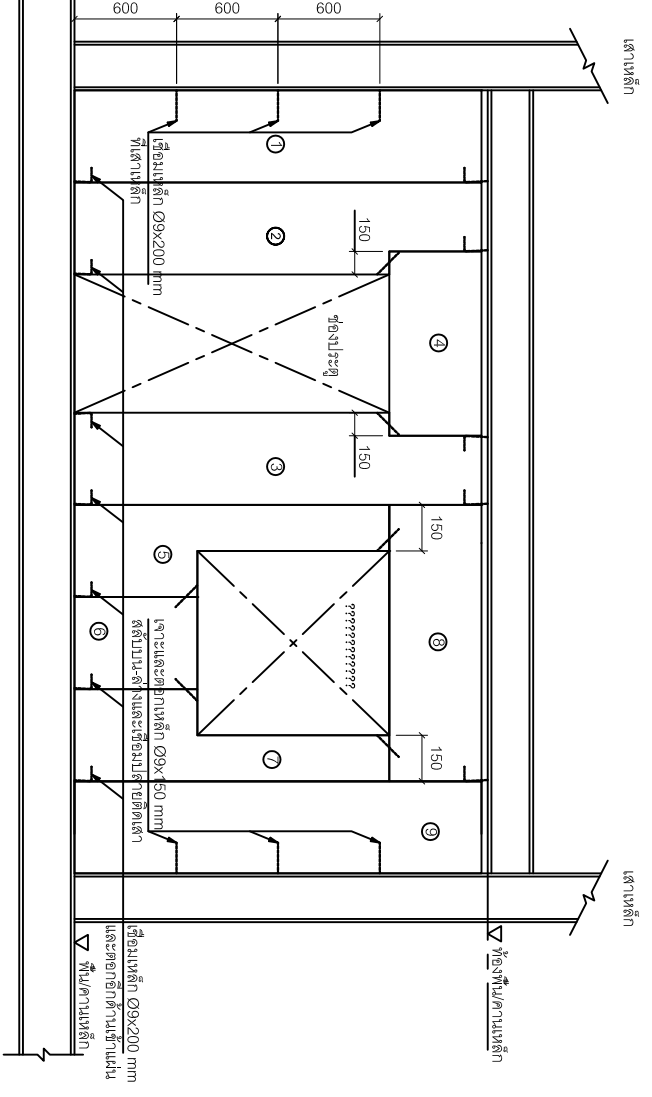

Revised Drawing :

Date :

หมายเหตุ

Do not Scale This Drawing All Dimensions
Should be Checked on the Site and Shop
Drawings Should Be Prepared Before
FIN MANUFAC Co.,Ltd.

Scale : STN

Draw By : CTH

Date : 22-1-2557

Checked :
Dwg no. REV.

SD-SW-09 R0

ขนาด , รูปแบบการก่อสร้างผนังประกอบสำเร็จรูป (วงกลม)