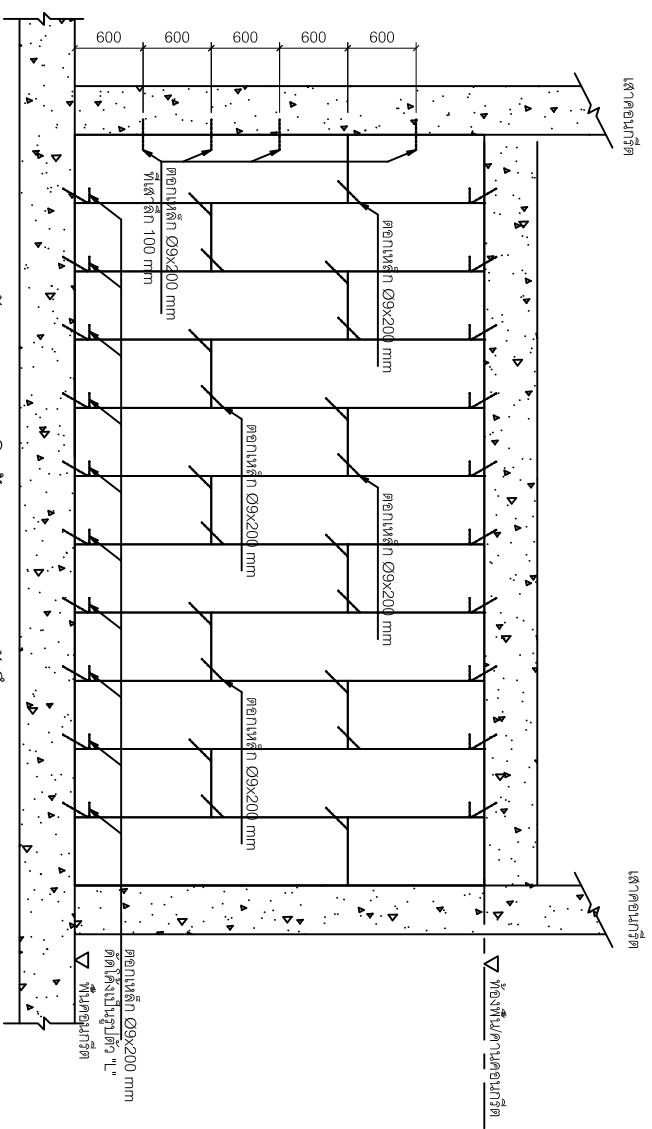

Revised Drawing :

Date :

หมายเหตุ

Do not Scale This Drawing All Dimensions
Should be Checked on the Site and Shop
Drawings Should Be Prepared Before
FIN MANUFAC Co.,Ltd.

Scale : STN

Draw By : CTH

Date : 22-1-2557

Checked :
Dwg no. REV.

SD-SW-09 R0

ขนาด , รูปแบบการก่อสร้างผนังประกอบสำเร็จรูป (วงกลม)