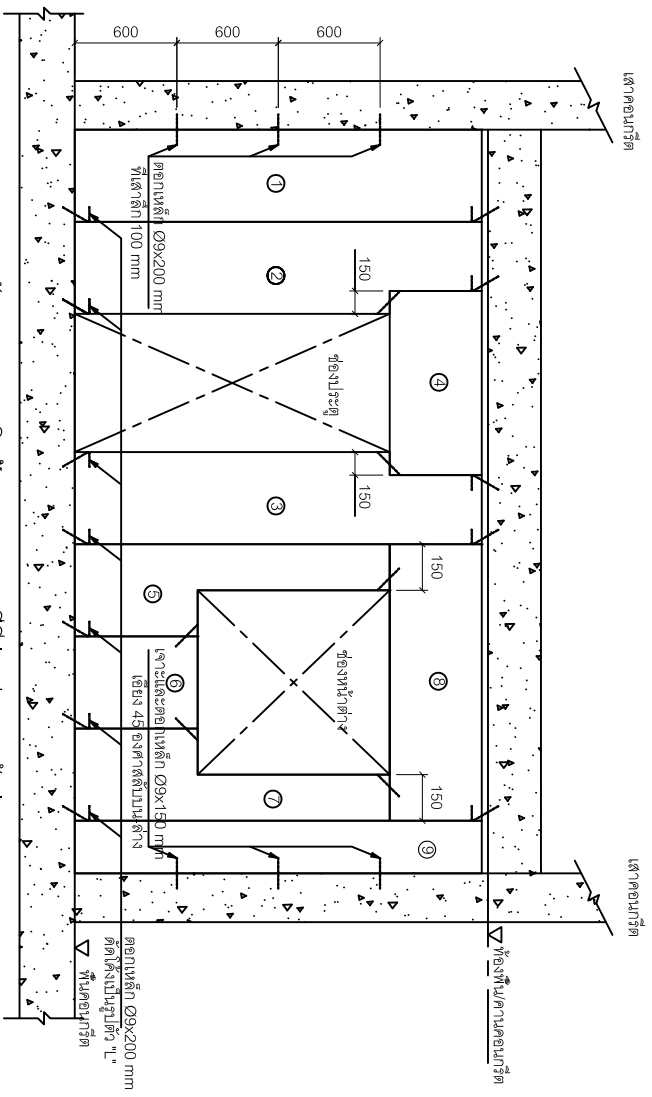

Revised Drawing :

Date :

หมายเหตุ

Do not Scale This Drawing All Dimensions
Should be Checked on the Site and Shop
Drawings Should Be Prepared Before
FIN MANUFAC Co.,Ltd.

Scale : STN

Draw By : CTH

Date : 22-1-2557

Checked :
Dwg no. REV.

SD-SW-09 R0

ขนาด , รูปแบบการก่อสร้างผนังประกอบสำเร็จรูป (วงกลม)